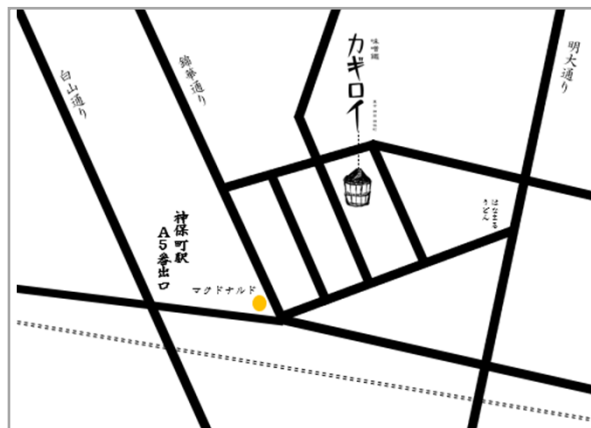

出前・持ち帰り承ります。

味噌鐵

東京 神田 神保町

カギロイ

美味ニシテ滋養

- ☑ 配達の一つから無料でお届けします。
- ☑ 日祝含め、平日も昼呑みやっています。
- ☑ お持帰り割引あります。
  - ◆ 900円以上のメニューは200円割引
  - ◆ 900円未満のメニューは150円割引
  - ◆ お弁当は100円割引とさせていただきます。
- ※ お弁当以外は税抜き表示とさせていただきます。

大通りを一本入り、  
見過ごしてしまいそうな  
小さな灯。  
看板のない店。  
それがカギロイ。

味噌鐵 カギロイ  
東京都千代田区神田小川町3-20  
平日営業11:30~22:00  
※土日祝12:00~

TEL: 03-3233-3355

味噌鐵 カギロイ 美味ニシテ滋養

名物味噌ヲ御賞味サレタシ

『肉』

自家製味噌塩を添えて

黒毛和牛「雌牛 静岡育ち」